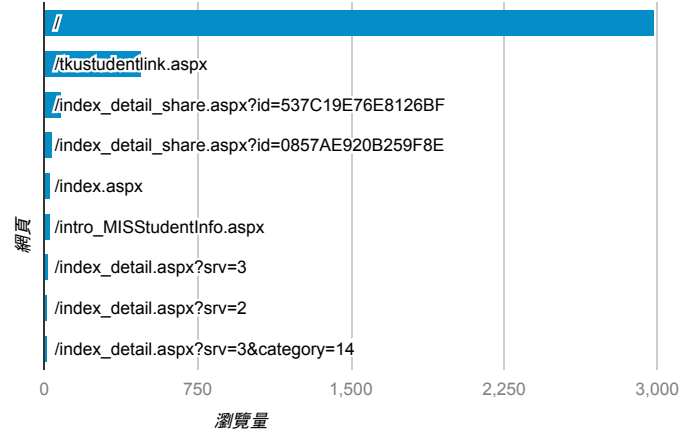

報表03_內容

2017年1月16日 - 2017年1月22日

所有使用者
100.00% 個工作階段

平均網頁載入時間 (秒)

平均網頁載入時間 (秒)和瀏覽量 (依網頁分組)

網頁	平均網頁載入時間 (秒)	瀏覽量
/index.aspx	7.98	29
/	7.55	2,986
/tkustudentlink.aspx	3.33	469
/index_detail_share.aspx?id=537C19E76E8126BF	2.92	87
/index_detail_share.cshhtml?id=E300D10D37A75694	1.94	1
/activity_101-1_game1.aspx	0.00	1
/analytics_Summary.aspx	0.00	1
/error.aspx	0.00	1
/index_detail_share.aspx?id=0857AE920B259F8E	0.00	42
/index_detail_share.aspx?id=0D71B4BF85C466E9	0.00	1

瀏覽量(依網頁分組)

造訪和新造訪率 (依關鍵字分組)

關鍵字	工作階段	% 新工作階段
(not provided)	638	69.12%
車禍防範心得	1	100.00%
淡江 課表	1	100.00%
淡江大學 哪些系有預研生	1	100.00%
盧梭 戀童	1	100.00%
a. calculate total consumer surplus at a price of \$8 wher e production of 6 millions meal per day ??	1	100.00%