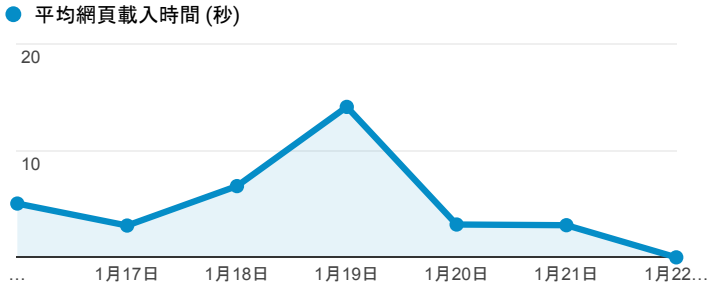

報表03_內容

2017年1月16日 - 2017年1月22日

所有使用者
100.00% 個工作階段

平均網頁載入時間 (秒)

平均網頁載入時間 (秒)和瀏覽量 (依網頁分組)

網頁	平均網頁載入時間 (秒)	瀏覽量
/index.aspx	7.98	29
/	7.55	2,986
/tkustudentlink.aspx	3.33	469
/index_detail_share.aspx?id=537C19E76E8126BF	2.92	87
/index_detail_share.cshhtml?id=E300D10D37A75694	1.94	1
/activity_101-1_game1.aspx	0.00	1
/analytics_Summary.aspx	0.00	1
/error.aspx	0.00	1
/index_detail_share.aspx?id=0857AE920B259F8E	0.00	42
/index_detail_share.aspx?id=0D71B4BF85C466E9	0.00	1

瀏覽量(依網頁分組)

造訪和新造訪率 (依關鍵字分組)

關鍵字	工作階段	% 新工作階段
(not provided)	638	69.12%
車禍防範心得	1	100.00%
淡江 課表	1	100.00%
淡江大學 哪些系有預研生	1	100.00%
盧梭 戀童	1	100.00%
a. calculate total consumer surplus at a price of \$8 wher e production of 6 millions meal per day ??	1	100.00%